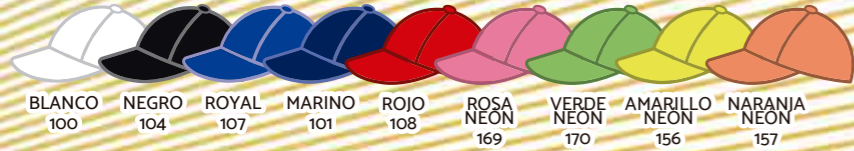

BLANCO 100 NEGRO 104 CARBÓN 134 ROYAL 107 MARINO 101 BANDERA 144 NARANJA 106 ROJO 108

DETALLE DE TELA

VISTA TRASERA

VISTA FRONTAL

VISERA

500

- GABARDINA
- 100% ALGODÓN
- VISERA BÁSICA
- PUNTADA FRONTAL DE SEGURIDAD
- AJUSTE DE VELCRO

BLANCO 100 NEGRO 104 MARINO 101 BEIGE 103 ROJO 108 ROSA 110

DETALLE DE TELA

VISTA TRASERA

VISTA FRONTAL

RED 600

- 100% POLIÉSTER
- MALLA DE NYLON
- 5 GAJOS
- BOTÓN FORRADO
- GORRA CON FRENTE ACOJINADO
- AJUSTE DE PLÁSTICO

RED BÁSICA 620

- 100% ALGODÓN
- MALLA DE NYLON
- 6 GAJOS
- OJILLOS BORDADOS
- BOTÓN FORRADO
- AJUSTE DE PLÁSTICO
- ETIQUETA AUTOADHERIBLE DE MODELO EN VISERA

DETALLE DE TELA

VISTA TRASERA

VISTA FRONTAL

RED BÁSICA 621 COMBINADA