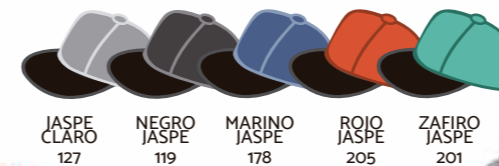

VISTA TRASERA

VISTA FRONTAL

VISTA INTERNA

DETALLE DE TELA

PLANA

270

- GABARDINA
- 100% ALGODÓN
- 6 GAJOS
- OJILLOS BORDADOS
- BOTÓN FORRADO
- VISERA PLANA
- PUNTADA FRONTAL DE SEGURIDAD
- AJUSTE DE PLÁSTICO

VISTA TRASERA

VISTA FRONTAL

DETALLE DE TELA

PLANA PLUS

271

- 95% POLIÉSTER Y 5% SPANDEX
- FUSIONADO
- TERMINACIÓN JASPEADA
- 6 GAJOS
- OJILLOS BORDADOS
- BOTÓN FORRADO
- AJUSTE DE VELCRO
- PUNTADA FRONTAL DE SEGURIDAD
- VISERA PLANA EN CONTRASTE NEGRO
- ETIQUETA AUTOADHERIBLE DE MODELO EN VISERA

VISTA TRASERA

VISTA FRONTAL

DETALLE DE TELA

DESLAVADA

300

- GABARDINA
- 100% ALGODÓN
- 6 GAJOS
- OJILLOS BORDADOS
- BOTÓN FORRADO
- DESLAVADA PIGMENTADA
- AJUSTE VELCRO

NEGRO 104 ROYAL 107 MARINO 101 TURQUESA 121 OLIVO 114 CAFÉ 112 CAQUI 102 BEIGE 103 NARANJA 106 ROJO 108 CORAL 179