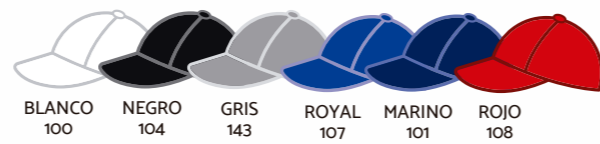

VISTA FRONTAL

VISTA TRASERA

- NEGRO JASPE 119
- JASPE CLARO 127
- MARINO JASPE 178
- ZAFIRO JASPE 201
- ROJO JASPE 205
- ROSA JASPE 206

DETALLE DE TELA

FLEX

240

- 6% SPANDEX Y 94% POLIÉSTER
- 6 GAJOS
- OJILLOS BORDADOS
- BOTÓN FORRADO
- PUNTADA FRONTAL DE SEGURIDAD
- GORRA CERRADA
- TELA STRECH
- BANDA INTERNA STRECH
- VISERA PLÁSTICA PRE-CURVEADA
- ETIQUETA AUTOADHERIBLE DE MODELO EN VISERA