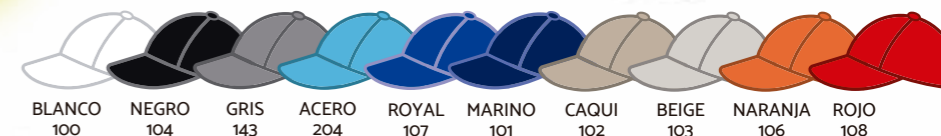

VISTA TRASERA

BÁSICA PLUS

101

- GABARDINA
- 100% ALGODÓN
- 6 GAJOS
- OJILLOS BORDADOS
- BOTÓN FORRADO
- FRENTE RÍGIDO
- AJUSTE DE HEBILLA METÁLICA
- PUNTADA FRONTAL DE SEGURIDAD
- ETIQUETA AUTOADHERIBLE DE MODELO EN VISERA

HASTA AGOTAR EXISTENCIAS

VISTA FRONTAL

VISTA TRASERA

DETALLE DE TELA

BÁSICA PREMIUM

115

- GABARDINA
- 100% ALGODÓN
- 6 GAJOS
- OJILLOS BORDADOS
- BOTÓN FORRADO
- FRENTE RÍGIDO
- PUNTADA FRONTAL DE SEGURIDAD
- AJUSTE DE HEBILLA METÁLICA
- ETIQUETA AUTOADHERIBLE DE MODELO EN VISERA

NUEVO MODELO

VISTA FRONTAL

VISTA TRASERA

DETALLE DE TELA

SÁNDWICH PLUS

- GABARDINA
- 100% ALGODÓN
- 6 GAJOS
- OJILLOS BORDADOS
- BOTÓN FORRADO
- FRENTE RÍGIDO
- PUNTADA FRONTAL DE SEGURIDAD
- ETIQUETA AUTOADHERIBLE DE MODELO EN VISERA
- AJUSTE DE HEBILLA METÁLICA
- CANTO DE VISERA REBASADO EN CONTRASTE