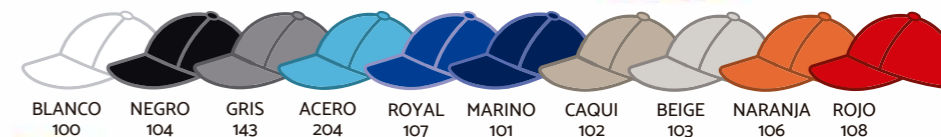

VISTA FRONTAL