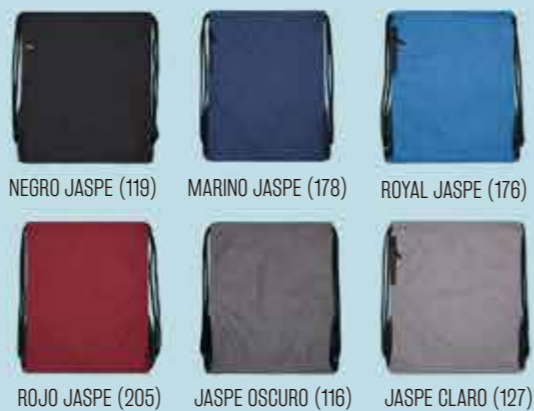

CIERRE DE VELCRO EN BOLSA FRONTAL

DETALLE DE TELA

500 CLÁSICA

- Loneta 100% poliéster • 36x10x42.5 cm
- Amplia apertura de zipper superior
- Bolsas laterales de red transparente
- Asa superior • Bolsa frontal grande con zipper
- Tirantes traseros acojinados y ajustables
- Bolsa superior pequeña con zipper y salida de audífonos
- Capacidad de carga **14kg** • Repelente 

530

ESCOLAR

- Loneta 100% poliéster • 39x11x26,5 cm
- Tirantes traseros acolchados y ajustables
- Compartimiento frontal con zipper de lado a lado
- Apertura de zipper de lado a lado
- Asa superior
- Capacidad de carga **12kg** • Repelente 

700 BÁSICA PREMIUM

- Loneta 100% poliéster
- Con textura
- Asa superior en color gris
- Cordón hueco de 12 mm en color gris
- 35,5x45 cm
- Capacidad de carga **10kg** • Repelente 

710

PREMIUM

- 100% poliéster acabado jaspeado
- Cordón hueco de 12 mm en color negro
- Bolsa lateral con zipper bicolor
- Extensiones laterales en color negro para ampliar la capacidad e carga
- 35.5x45 cm
- Capacidad de carga  10 kg • Repelente 

740

MÁXIMA PREMIUM

- 100% poliéster acabado jaspeado • 41x12x30 cm
- Con zipper doble oculto en ceja • Con jaladeras tipo gamuza en diseño especial
- Bolsa frontal con cierre de velcro con detalle de rombo tipo gamuza
- Tirantes acojinados ajustables
- Bolsa interior con cierre
- Parte trasera rígida y acojinada
- Asa superior reforzada  17 kg • Repelente 